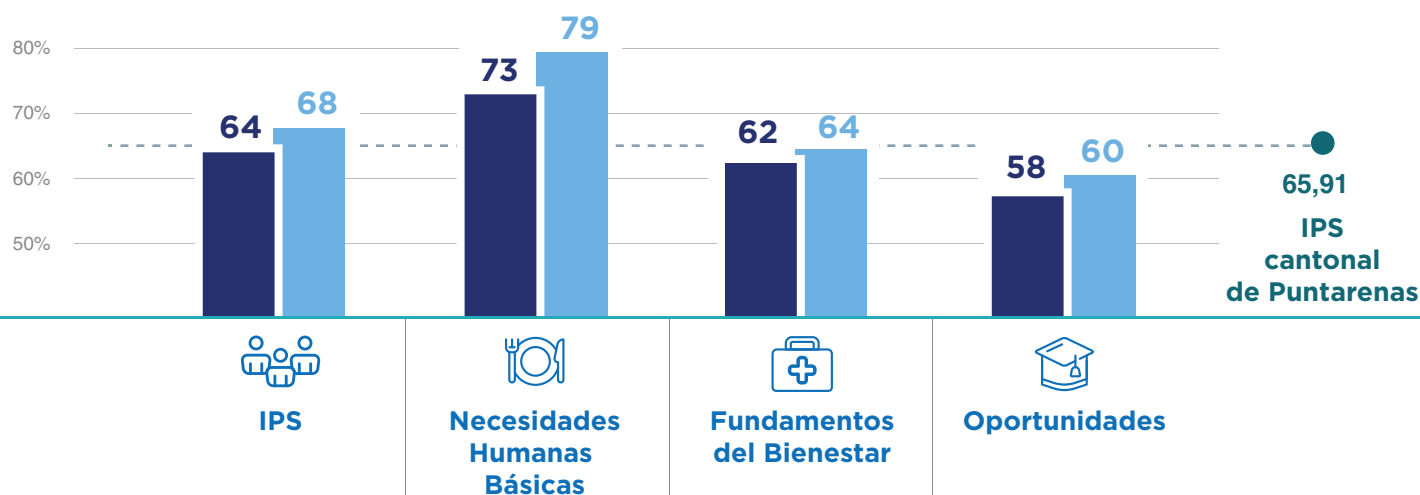

¿CÓMO VIVE EL SECTOR PESQUERO DE PUNTARENAS?

El sector pesquero tiene un nivel medio bajo de progreso social mientras que el resto de la población está en un nivel medio alto.

Se aplicaron 1.000 encuestas puerta a puerta en los siguientes distritos del cantón central de Puntarenas:
Barranca • Chacarita • El Roble • Puntarenas

RESULTADOS DEL ÍNDICE DE PROGRESO SOCIAL (IPS)

El IPS mide el bienestar colectivo en una escala de 1 a 100 y complementa los indicadores económicos.

■ Sector Pesquero ■ Sector No Pesquero

Aspiraciones del sector pesquero